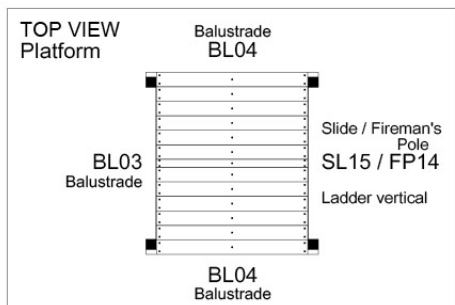

Part 2

Assembly

Instructions

Jungle Home 2.1

801_128

HOME 2.1
701_128

Jungle Gym

BACKYARD PLAYGROUNDS

since 1988

EN. Warnings. Only for domestic use. Maximum number of users is 6. **DE.** Achtung. Nur für den Hausgebrauch. Maximale Benutzerzahl: 6. **FR.** Attention. Réserve à un usage familial. Le nombre maximal d'utilisateurs est de 6. **NL.** Waarschuwingen. Uitsluitend voor huishoudelijk gebruik. Het maximale aantal gebruikers is 6. **BG.** Внимание. За употреба само в домашни условия. Максималният брой потребители е 6. **CS.** Varování. Jen pro domácí použití. Maximální počet uživatelů je 6. **DA.** Advarsel. Kun til privat brug. Maksimum antal brugere er 6. **EL.** Προειδοποίησης. Μόνο για οικιακή χρήση. Μέγιστος αριθμός χρηστών 6. **ES.** Advertencias. Solo para uso doméstico. Número máximo de usuarios: 6. **ET.** Hoiatused. Ainult koduseks kasutamiseks. Maksimaalne kasutajate arv on 6. **FI.** Varoitukset. Ainoastaan kotikäyttöön. Käyttäjää yhteensä enintään 6. **HR.** Upozorenja. Samo za kućansku uporabu. Maksimalan broj korisnika je 6. **HU.** Figyelmeztetések. Csak otthoni használatra! A használók max. száma: 6. **IS.** Varnaðarorð. Engöngu fyrir einkanoðkun í heimahúsum og á einkalóðum. Hámarksfjöldi notenda er 6. **IT.** Avvertenze. Solo per uso domestico. Massimo numero di utenti è 6. **LT.** Įspėjimai. Tik buitnam naudojimui. Maksimalus naudotojų skaičius 6. **LV.** Brīdinājumi. Izmantoj tikai mājās. Maksimālais lietotāju skaits ir 6. **NO.** Advarsel. Kun for privat bruk. Maksimalt antall brukere er 6. **PL.** Ostrzeżenia. Wyłącznie do użytku domowego. Maksymalna liczba użytkowników to 6. **PT.** Avisos. Apenas para uso doméstico. O número máximo de utilizadores é 6. **RO.** Avertismente. Numai pentru uz domestic. Numărul maxim de utilizatori este 6. **RU.** Предостережения. Только для домашнего использования. Максимальное количество пользователей - 6. **SK.** Upozornenia. Iba na domáce použitie. Maximálne množstvo osôb je 6. **SL.** Opozorila. Samo za domačo uporabo. Maksimalno število uporabnikov je 6. **SR.** Upozorenja. Samo za kućnu upotrebu. Maksimalan broj korisnika je 6. **SV.** Varningar. Endast för hemmabruk. Det maximala antalet användare är 6. **TR.** Uyarılar. Sadece ev kullanımı için. Maksimum kullanıcı sayısı 6.