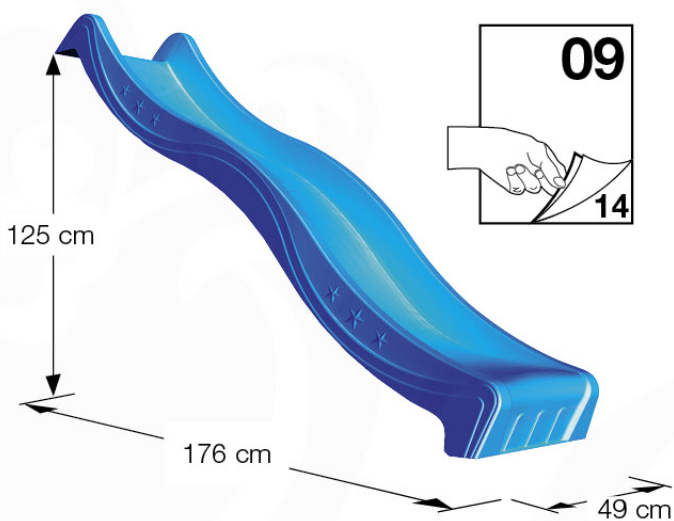

08 Add-on

Wavy Star Slide XL

- 324_100 Yellow
- 324_200 Blue
- 324_300 Green
- 324_400 Red
- 324_500 Fuchsia
- 324_600 Dark Green