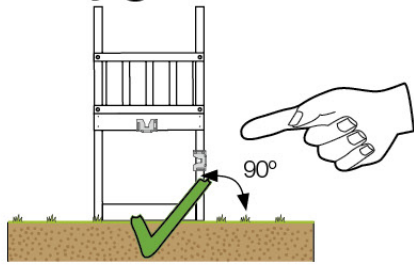

02 Safe Playground

02-1