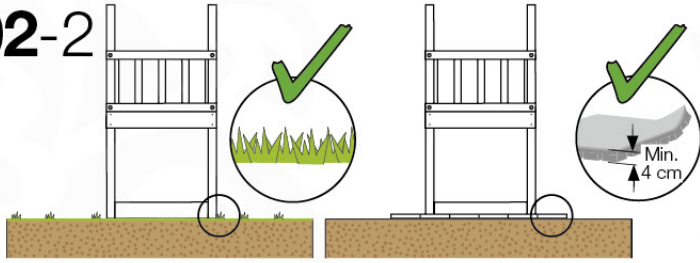

02 Safe Playground

02-1

02-2

02-3

02-4

02-5